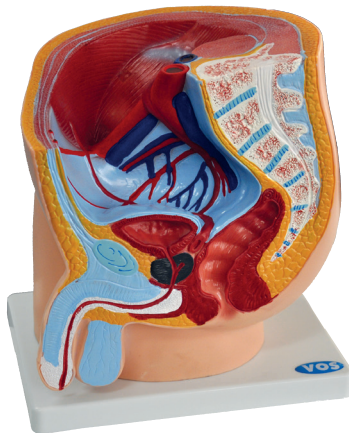

# Anatomisch model mannelijk bekken VOS-30007

## Beschrijving:

Anatomisch model van het mannelijk bekken, bestaande uit 1 deel.

Bestemd voor onderwijsdoeleinden, als visueel hulpmiddel om het mannelijk bekken inzichtelijk te maken.

Het model toont de mannelijke geslachtsorganen met de blaas en het rectum.

**Uitvoering:** kunststof, op bodemplaat.  
Formaat: 24 x 18 x 26 cm.